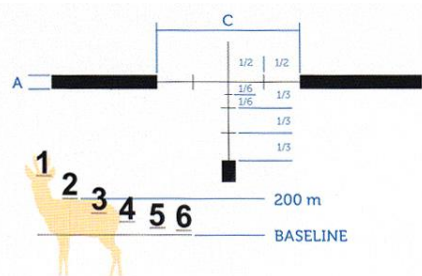

сетка	размеры (см/100м)			сетка	размеры (см/100м)		
4C	A	C	D	4C	A	C	D
Artemis 2100 7x50 RD	13	62	3.6	MeoStar R1r 3-12x56 RD* (4x)	20	140	5.6
MeoStar R1 7x56 RD		63		MeoStar R1r 3-12x56 RD/MR* (4x)			
Artemis 2100 3-12x50 RD	15	140	4	MeoStar R1r 3-12x56 RGD* (4x)			
MeoStar R1 3-12x56 RD*				MeoStar R2 1-6x24 RD	10	140	5
MeoPro 3.5-10x44 RD (4x)	20	140	6	кратность MAX, либо значение, указанное в скобках			

в приделах до 2011 года расстояние C = 70 см/100м