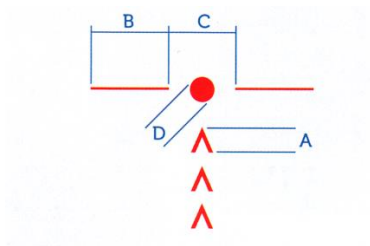

Сетка	Размеры (MOA)			
	A	B	C	D
K-5.56 ZD				
ZD 1-4x22 RD	1.9	91	6	2
Для кратности 4x				

	№ 5.56x45mm	7.62x39mm	up to 223 REM.	Размер шеврона (in MOA)
Центр. точка	100 m	100 m	100 m	0
1й шеврон	300 m	220 m	300 m	4.58
2й шеврон	400 m	290 m	370 m	7.98
3й шеврон	500 m	360 m	480 m	12.11

Сетка K-DOT

С подсветкой

Центральная точка размером **2 MOA**, хорошо различимая даже при плохом освещении, делает эту сетку незаменимой для загонной охоты и быстрой стрельбы.