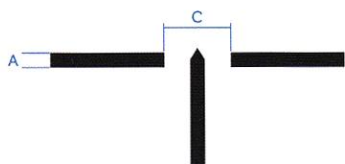

Сетки оптических прицелов Меопта (Меопта). Размеры и информация.

Сетка 1

Классическая европейская сетка для аккуратной и точной стрельбы даже в условиях слабой освещенности. Центральная точка отмечена заостренным маркером и позволяет быстро зафиксировать прицел на цели

сетка	размеры (cm/100m)		сетка	размеры (cm/100m)	
	A	C		A	C
1			1		
Artemis 1000 7x50	20	70	MeoStar R1 1-4x22 (4x)	20	70
Artemis 2000 4x32			MeoStar R1 7x56		
Artemis 2000 6x42			MeoStar R1 4-12x40 (4x)		
Artemis 2000 1.5-6x42			MeoStar R1 3-10x50 (4x)		
Artemis 2000 2-8x42			MeoPro 6x42	12	70
Artemis 2000 3-9x42			Artemis 2000 3-12x50		
Artemis 3000 3-9x42 (4x)			MeoStar R1 3-12x56		
кратность - MAX, либо значение, указанное в скобках					