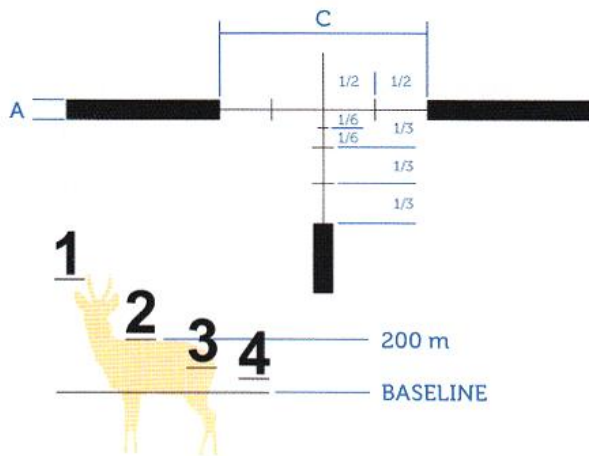

Сетка Z-PLEX II

От варианта Z-PLEX отличается более тонкими линиями сетки, которые не загромождают цель. Сетка для охоты, варминтинга и целевой стрельбы.

сетка	размеры (cm/100m)		сетка	размеры (cm/100m)			
	A	C		A	C		
Z-Plex II			Z-Plex II				
Artemis 3000 3-9x42 (4x)	4	52	MeoStar R1 3-12x56	13	79		
Artemis 3000 1.5-5x20 (4x)			MeoStar 4-16x44 Tactic (16x)	1	13		
MeoStar R1 1.5-5x20 (4x)			MeoPro 6-18x50 (6x)	2	24		
MeoStar R1 1-4x22 (4x)			5	50	MeoPro 3-9x42 (4x)		
MeoStar R1 4-12x40 (4x)					MeoPro 4-12x50 (4x)		
MeoStar R1 3-10x50 (4x)					MeoPro 3-9x50 (4x)		
MeoStar R1 7x56	8	46	MeoPro 3.5-10x44 (4x)				

кратность - MAX, либо значение, указанное в скобках

Сетка 4A

Разработанная фирмой Meopta сетка для расчета дистанции и баллистической компенсации. Поместите маркер базовой линии на уровень живота животного как показано на иллюстрации. Маркер шкалы дистанции, который окажется ближе всего к спине животного, покажет приблизительное расстояние до цели. На иллюстрации животное находится на расстоянии 200 метров.

сетка	размеры (см/100м)	
4A	A	C
Artemis 2000 4x32	20	140
Artemis 2000 1.5-6x42		
на расстоянии до 400 метров		

Сетка 4B

Разработанная фирмой **Meopta** сетка для расчета дистанции и баллистической компенсации. Поместите маркер базовой линии на уровень живота животного как показано на иллюстрации. Маркер шкалы дистанции, который окажется ближе всего к спине животного, покажет приблизительное расстояние до цели. На иллюстрации животное находится на расстоянии 200 метров.

сетка	размеры (см/100м)		сетка	размеры (см/100м)	
4B	A	C	4B	A	C
Artemis 1000 7x50	20	140	Artemis 2000 3-9x42	20	140
Artemis 2000 6x42			MeoStar R1 7x56		
Artemis 2000 7x50			15	140	
Artemis 2000 2-8x42					MeoStar R1 3-12x56
на расстоянии до 600 метров					