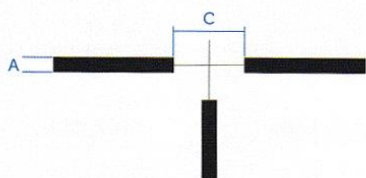

сетка	размеры (cm/100m)		сетка	размеры (cm/100m)	
	A	C		A	C
4			4		
Artemis 1000 7x50	20	70	MeoStar R1 4-12x40 (4x)	20	70
Artemis 2000 4x32			MeoStar R1 3-10x50 (4x)		
Artemis 2000 6x42			MeoPro 3-9x42 (4x)		
Artemis 2000 1.5-6x42			MeoPro 4-12x50 (4x)		
Artemis 2000 2-8x42			MeoPro 6x42	15	70
Artemis 2000 3-9x42			MeoPro 3-9x50 (4x)		
Artemis 3000 3-9x42 (4x)			Artemis 2000 3-12x50	20	140
MeoStar R1 1-4x22 (4x)			MeoStar R1 3-12x56		
MeoStar R1 7x56			MeoPro 3.5-10x44 (4x)		
кратность - MAX, либо значение, указанное в скобках