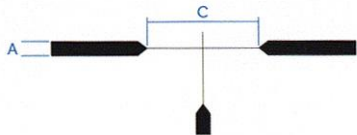

сетка	размеры (cm/100m)		сетка	размеры (cm/100m)	
	A	C		A	C
1			1		
Artemis 1000 7x50	20	70	MeoStar R1 1-4x22 (4x)	20	70
Artemis 2000 4x32			MeoStar R1 7x56		
Artemis 2000 6x42			MeoStar R1 4-12x40 (4x)		
Artemis 2000 1.5-6x42			MeoStar R1 3-10x50 (4x)		
Artemis 2000 2-8x42			MeoPro 6x42	12	70
Artemis 2000 3-9x42			Artemis 2000 3-12x50		
Artemis 3000 3-9x42 (4x)			MeoStar R1 3-12x56		
кратность - MAX, либо значение, указанное в скобках					

Сетка 4

Проверенная временем и любимая многими охотниками сетка для быстрого прицеливания даже в сумерках.

сетка	размеры (cm/100m)		сетка	размеры (cm/100m)	
	A	C		A	C
4			4		
Artemis 1000 7x50	20	70	MeoStar R1 4-12x40 (4x)	20	70
Artemis 2000 4x32			MeoStar R1 3-10x50 (4x)		
Artemis 2000 6x42			MeoPro 3-9x42 (4x)		
Artemis 2000 1.5-6x42			MeoPro 4-12x50 (4x)		
Artemis 2000 2-8x42			MeoPro 6x42	15	70
Artemis 2000 3-9x42			MeoPro 3-9x50 (4x)		
Artemis 3000 3-9x42 (4x)			Artemis 2000 3-12x50	20	140
MeoStar R1 1-4x22 (4x)			MeoStar R1 3-12x56		
MeoStar R1 7x56			MeoPro 3.5-10x44 (4x)		
кратность - MAX, либо значение, указанное в скобках					

Сетка Z-PLEX

Очень популярная универсальная сетка с линиями средней толщины и тонким перекрестием. Для выполнения самого широкого спектра охотничьих задач.

сетка	размеры (cm/100m)		сетка	размеры (cm/100m)	
	A	C		A	C
Z-Plex			Z-Plex		
Artemis 1000 7x50	7	44	Artemis 2000 2-8x42	20	119
Artemis 2000 4x32	8	100	Artemis 2000 3-9x42	18	107
Artemis 2000 6x42	5	33	Artemis 2000 3-12x50	13	80
Artemis 2000 7x50	5	29	MeoPro 6x42	3	34
Artemis 2000 1.5-6x42	25	155			