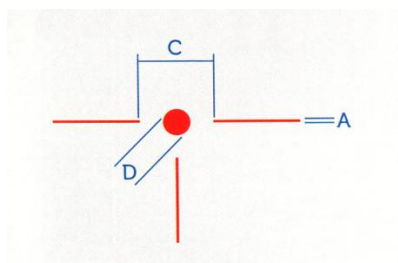

Сетка	Размеры (cm/100m)		
	A	C	D
K-Dot			
MeoStar R1 1-4x22 RD	0.9	18	6
Для кратности 4x