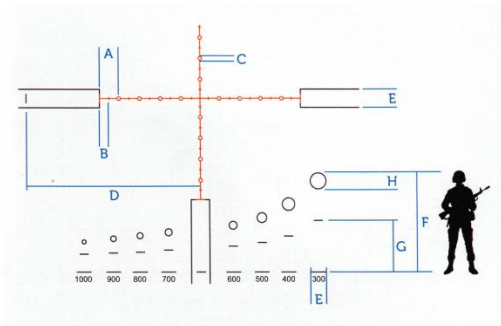

сетка	размеры (см/100м)			сетка	размеры (см/100м)		
4C	A	C	D	4C	A	C	D
Artemis 2100 7x50 RD	13	62	3.6	MeoStar R1r 3-12x56 RD* (4x)	20	140	5.6
MeoStar R1 7x56 RD		63		MeoStar R1r 3-12x56 RD/MR* (4x)			
Artemis 2100 3-12x50 RD	15	140	4	MeoStar R1r 3-12x56 RGD* (4x)			
MeoStar R1 3-12x56 RD*				MeoStar R2 1-6x24 RD	10	140	5
MeoPro 3.5-10x44 RD (4x)	20	140	6	кратность MAX, либо значение, указанное в скобках			

Сетка	Размеры (cm/100m)		
	A	C	D
4К	20"	70	15
MeoStar R1r 3-12x56 RD			
MeoStar R1r 3-12x56 RD/MR			
для кратности 4x			

Сетка MIL-DOT

Сетка изначально использовалась вооруженными силами. Используется для определения дистанции и расчета поправок. Подходит для стрелков на большие дистанции и охотников, которым необходима возможность вычисления расстояния до цели.

Сетка	Размеры			
	(cm/100m)			(mRad)
Mil Dot	A	C	E	F
MeoStar 4-16x44 Tactic (16x)	5	100	0.3	1
MeoPro 6-18x50 (18x)				
Для кратности, указанной в скобках				

Сетка MIL-DOT 2

С подсветкой

Тактическая сетка для еще большей точности прицеливания и стрельбы