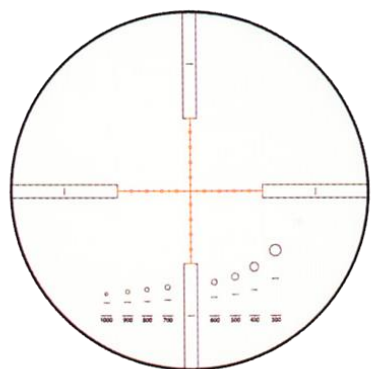

сетка	размеры (см/100м)		сетка	размеры (см/100м)	
4B	A	C	4B	A	C
Artemis 1000 7x50	20	140	Artemis 2000 3-9x42	20	140
Artemis 2000 6x42			MeoStar R1 7x56		
Artemis 2000 7x50			15	140	
Artemis 2000 2-8x42					MeoStar R1 3-12x56
на расстоянии до 600 метров					

сетка	размеры (см/100м)			сетка	размеры (см/100м)		
4C	A	C	D	4C	A	C	D
Artemis 2100 7x50 RD	13	62	3.6	MeoStar R1r 3-12x56 RD* (4x)	20	140	5.6
MeoStar R1 7x56 RD		63		MeoStar R1r 3-12x56 RD/MR* (4x)			
Artemis 2100 3-12x50 RD	15	140	4	MeoStar R1r 3-12x56 RGD* (4x)			
MeoStar R1 3-12x56 RD*				MeoStar R2 1-6x24 RD	10	140	5
MeoPro 3.5-10x44 RD (4x)	20	140	6	кратность MAX, либо значение, указанное в скобках			

Сетка	Размеры (cm/100m)		
	A	C	D
4К	20"	70	15
MeoStar R1r 3-12x56 RD			
MeoStar R1r 3-12x56 RD/MR			
для кратности 4x			

Сетка MIL-DOT

Сетка изначально использовалась вооруженными силами. Используется для определения дистанции и расчета поправок. Подходит для стрелков на большие дистанции и охотников, которым необходима возможность вычисления расстояния до цели.

Сетка	Размеры			
	(cm/100m)			(mRad)
Mil Dot	A	C	E	F
MeoStar 4-16x44 Tactic (16x)	5	100	0.3	1
MeoPro 6-18x50 (18x)				
Для кратности, указанной в скобках				

Сетка MIL-DOT 2

С подсветкой

Тактическая сетка для еще большей точности прицеливания и стрельбы