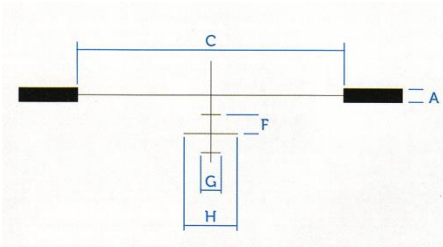

Сетка MMD

Сетка разработана специально для прицелов серии **MeoPro**, предлагает измерения в **Mil Rad** и четкие отметки под центральным перекрестием для стрелков на большие дистанциях.

Сетка	Размеры (cm/100m)				
	A	C	F	G	H
MMD					
MeoPro 3-9x42	5	140	10	10	30
MeoPro 4-12x50					
MeoStar R1 4-12x40					
Для максимальной кратности