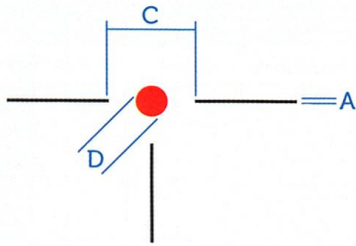

Сетка	Размеры (MOA)			
	A	B	C	D
K-5.56 ZD				
ZD 1-4x22 RD	1.9	91	6	2
Для кратности 4x				

	№ 5.56x45mm	7.62x39mm	up to 223 REM.	Размер шеврона (in MOA)
Центр. точка	100 m	100 m	100 m	0
1й шеврон	300 m	220 m	300 m	4.58
2й шеврон	400 m	290 m	370 m	7.98
3й шеврон	500 m	360 m	480 m	12.11

Сетка K-DOT

С подсветкой

Центральная точка размером **2 MOA**, хорошо различимая даже при плохом освещении, делает эту сетку незаменимой для загонной охоты и быстрой стрельбы.

Сетка	Размеры (cm/100m)		
	A	C	D
K-Dot			
MeoStar R1 1-4x22 RD	0.9	18	6
Для кратности 4x			

Сетка K-DOT 2

С подсветкой

Еще одна вариация сетки **K-Dot** предлагает яркую центральную точку, окруженную четко различимыми вертикальной и горизонтальными направляющими. делает прицеливания еще более легким и быстрым, что незаменимо при загонной охоте, охоте на крупную и опасную дичь.