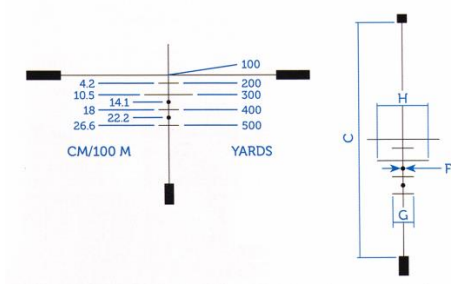

Сетка	Размеры (MOA)			
	A	B	C	D
K-5.56 ZD				
ZD 1-4x22 RD	1.9	91	6	2
Для кратности 4x				

	№ 5.56x45mm	7.62x39mm	up to 223 REM.	Размер шеврона (in MOA)
Центр. точка	100 m	100 m	100 m	0
1й шеврон	300 m	220 m	300 m	4.58
2й шеврон	400 m	290 m	370 m	7.98
3й шеврон	500 m	360 m	480 m	12.11

Сетка	Размеры (cm/100m)		
	A	C	D
K-Dot 2			
MeoStar R2 1-6x24 RD	0.5	140	5
Для кратности 4x			

Сетка MMD

Сетка разработана специально для прицелов серии **MeoPro**, предлагает измерения в **Mil Rad** и четкие отметки под центральным перекрестием для стрелков на большие дистанциях.

Сетка	Размеры (cm/100m)				
	A	C	F	G	H
MMD					
MeoPro 3-9x42	5	140	10	10	30
MeoPro 4-12x50					
MeoStar R1 4-12x40					
Для максимальной кратности					

Сетка BDC

Сетка с четкими маркерами на 200, 300, 350, 400, 450 и 500 ярдов на максимальном увеличении (1 ярд = 0,9144 метра)

Сетка	Размеры (cm/100m)				
	A	C	F	G	H
BDC					
MeoPro 3-9x42					
MeoPro 3.5-10x44					
MeoPro 3-9x50	4	122	1.8	8.1	234
MeoPro 4-12x50					
MeoPro 6-18x50					
Для максимального увеличения					