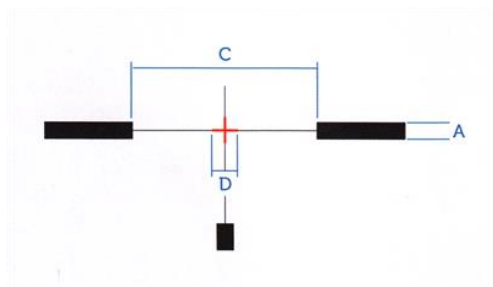

Сетка 4К

С подсвеченной красной точкой..

Большое центральное перекрестие позволяет поразительно легко прицеливаться и в сумерках, и при дневном освещении.

Сетка	Размеры (cm/100m)		
	A	C	D
4К	20"	70	15
MeoStar R1r 3-12x56 RD			
MeoStar R1r 3-12x56 RD/MR			
для кратности 4x