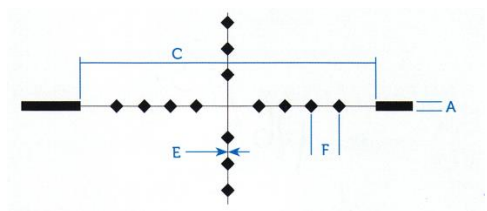

сетка	размеры (см/100м)			сетка	размеры (см/100м)		
4C	A	C	D	4C	A	C	D
Artemis 2100 7x50 RD	13	62	3.6	MeoStar R1r 3-12x56 RD* (4x)	20	140	5.6
MeoStar R1 7x56 RD		63		MeoStar R1r 3-12x56 RD/MR* (4x)			
Artemis 2100 3-12x50 RD	15	140	4	MeoStar R1r 3-12x56 RGD* (4x)			
MeoStar R1 3-12x56 RD*				MeoStar R2 1-6x24 RD	10	140	5
MeoPro 3.5-10x44 RD (4x)	20	140	6	кратность MAX, либо значение, указанное в скобках			

в приделах до 2011 года расстояние C = 70 см/100м

Сетка 4К

С подсвеченной красной точкой..

Большое центральное перекрестие позволяет поразительно легко прицеливаться и в сумерках, и при дневном освещении.

Сетка	Размеры (cm/100m)		
	A	C	D
4К	20"	70	15
MeoStar R1r 3-12x56 RD			
MeoStar R1r 3-12x56 RD/MR			
для кратности 4x			

Сетка MIL-DOT

Сетка изначально использовалась вооруженными силами. Используется для определения дистанции и расчета поправок. Подходит для стрелков на большие дистанции и охотников, которым необходима возможность вычисления расстояния до цели.