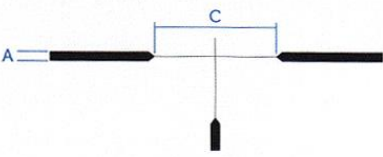

Сетка Z-PLEX

Очень популярная универсальная сетка с линиями средней толщины и тонким перекрестием. Для выполнения самого широкого спектра охотничьих задач.

сетка	размеры (cm/100m)		сетка	размеры (cm/100m)	
	A	C		A	C
Z-Plex			Z-Plex		
Artemis 1000 7x50	7	44	Artemis 2000 2-8x42	20	119
Artemis 2000 4x32	8	100	Artemis 2000 3-9x42	18	107
Artemis 2000 6x42	5	33	Artemis 2000 3-12x50	13	80
Artemis 2000 7x50	5	29	MeoPro 6x42	3	34
Artemis 2000 1.5-6x42	25	155			

Сетка Z-PLEX II

От варианта Z-PLEX отличается более тонкими линиями сетки, которые не загромождают цель. Сетка для охоты, варминтинга и целевой стрельбы.

сетка	размеры (cm/100m)		сетка	размеры (cm/100m)			
	A	C		A	C		
Z-Plex II			Z-Plex II				
Artemis 3000 3-9x42 (4x)	4	52	MeoStar R1 3-12x56	13	79		
Artemis 3000 1.5-5x20 (4x)			MeoStar 4-16x44 Tactic (16x)	1	13		
MeoStar R1 1.5-5x20 (4x)			MeoPro 6-18x50 (6x)	2	24		
MeoStar R1 1-4x22 (4x)			5	50	MeoPro 3-9x42 (4x)		
MeoStar R1 4-12x40 (4x)					MeoPro 4-12x50 (4x)		
MeoStar R1 3-10x50 (4x)					MeoPro 3-9x50 (4x)		
MeoStar R1 7x56	8	46	MeoPro 3.5-10x44 (4x)				

кратность - MAX, либо значение, указанное в скобках

Сетка 4A

Разработанная фирмой Meopta сетка для расчета дистанции и баллистической компенсации. Поместите маркер базовой линии на уровень живота животного как показано на иллюстрации. Маркер шкалы дистанции, который окажется ближе всего к спине животного, покажет приблизительное расстояние до цели. На иллюстрации животное находится на расстоянии 200 метров.